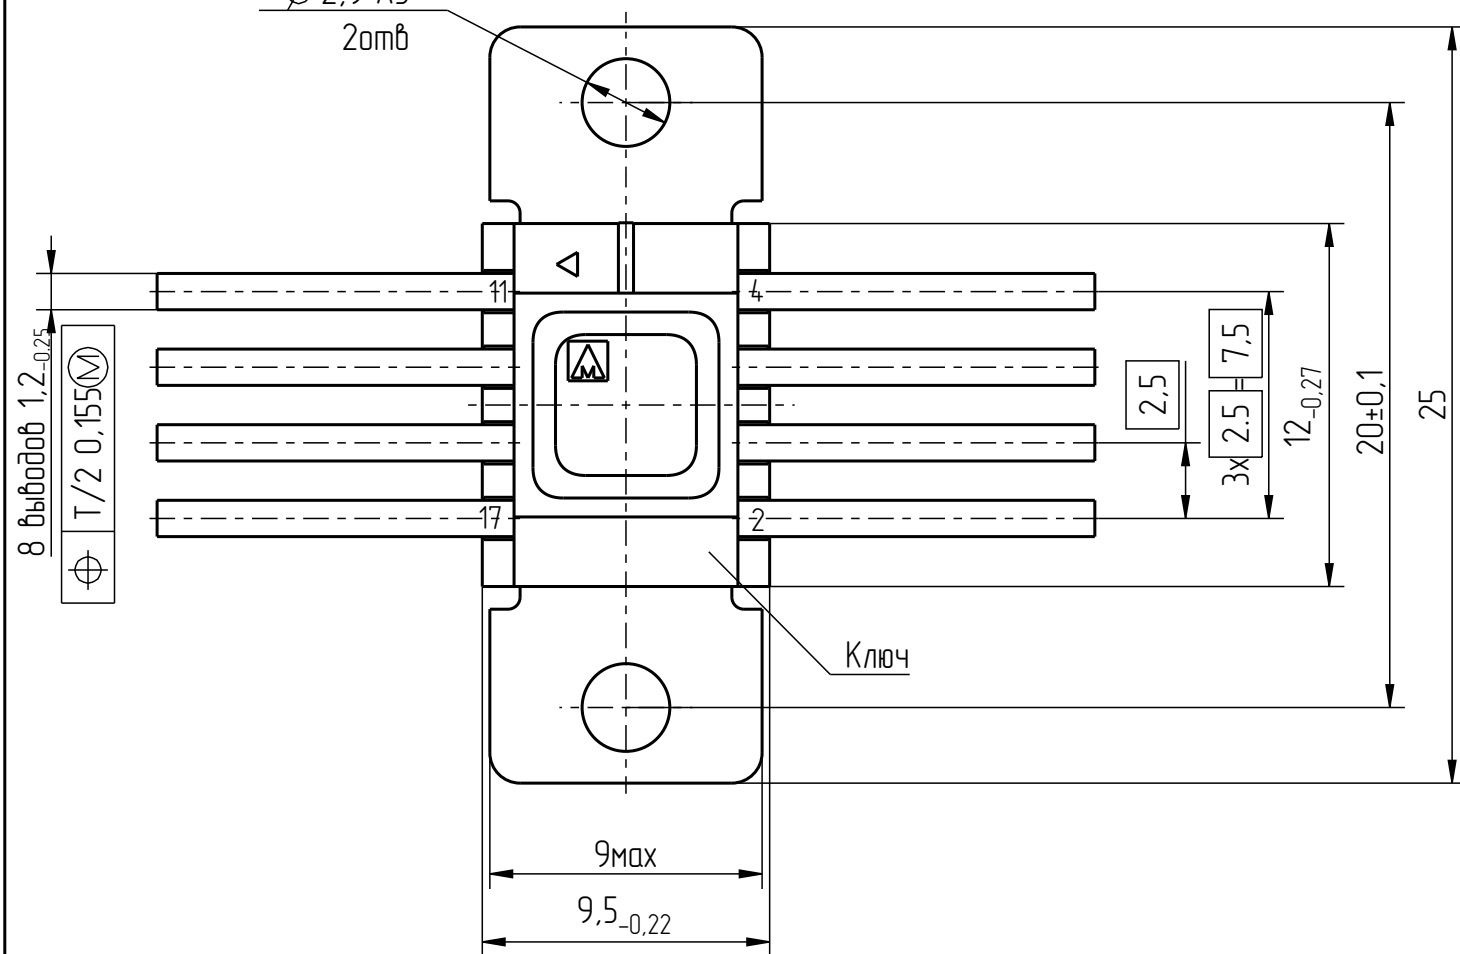

∅ 2,9 A5  
20mB

1. Нумерация выводов показана условно.

4116.8-3